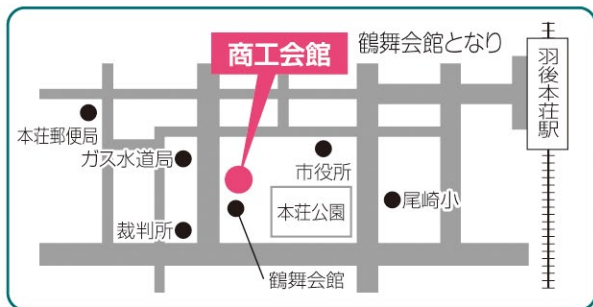

あなたの「夢」を現実に!平成28年は創業へチャレンジ!

由利本荘 創業塾

~あなたの「夢」を由利本荘市商工会がバックアップします!~

受講生募集!

募集定員 **12名** 申込みは先着順。
定員になり次第締切

募集締切 平成28年 **1月12日(火)**

平成28年

第1回

会場

由利本荘市商工会館

由利本荘市瓦谷地1-4

講師

トータルサポートスクール リード学舎 代表

阿部 浩美氏

インキュベーションマネージャー (JBIA認定)
産業カウンセラー
初等教育カウンセラー

◆主なカリキュラム